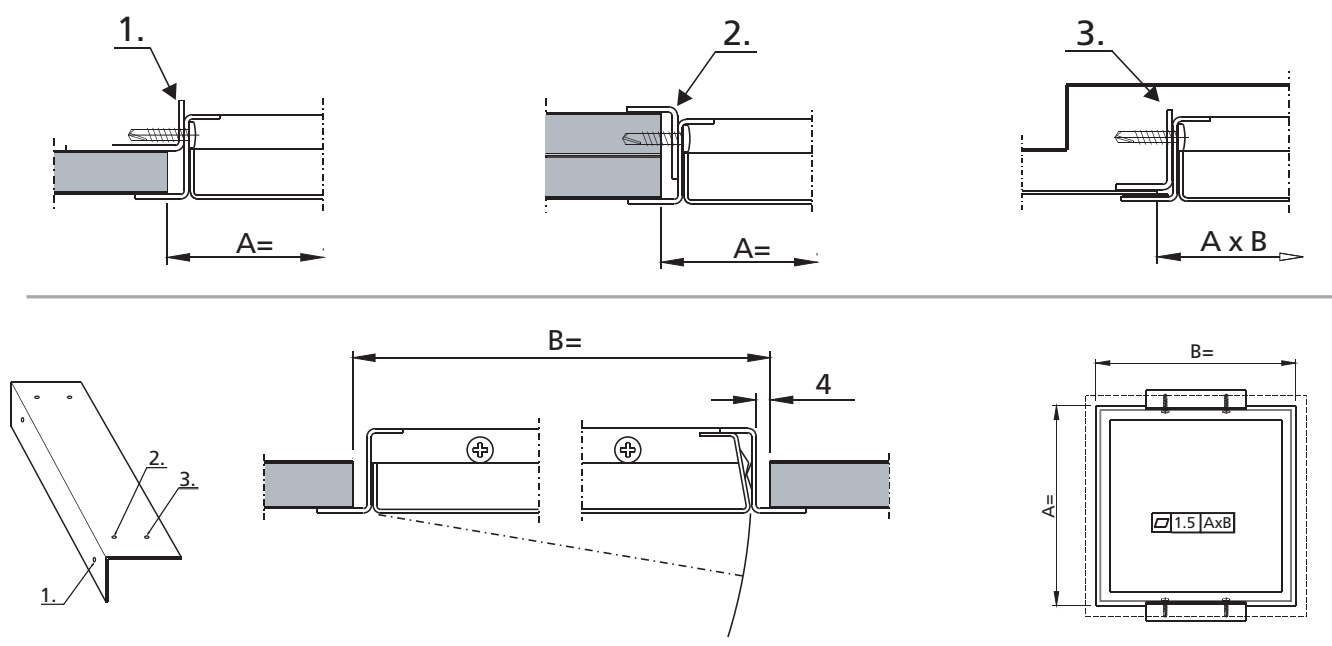

Gyproc HILA inspektionsslucka

Gyproc AB
Box 153
746 24 Bålsta
Tel 0171-41 54 60 Order
Tel 0171-41 54 80 Gyproc Teknisk Support
Fax 0171-41 54 50
www.gyproc.se

Nov08. ©Gyproc.