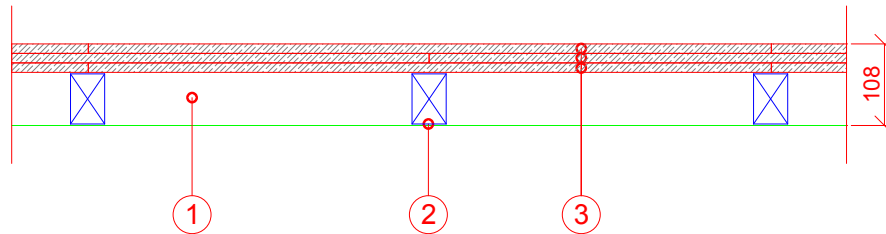

Brandklass: EI60 (Gäller brand mot den beklädda sidan)  
Ljudklass, R'w: 25-30dB  
Max vägghöjd: 3300mm

1. Kantregel 45x70 mm
2. Väggregel 45x70 mm, c 450 mm
3. 3 x 12,5 mm Glasroc H GH0E13 Hydro Ergo Våtrumsskivor

BET	ANT	ÄNDRINGEN AVSER	DATUM	SIGN
HANDLING ÅÄMMDD				
PROJEKT				
				
GYPROC AB Box 153, Kalmareden 50 SE 740 24 Bästa Tel: +46(0)171-4 15480 Fax: +46(0)171-4 15450 www.gyproc.se				
RITAD/KONSTR AV		EH		
DATUM		ANSVARIG		
2011-10-17		Teknisk Support		
GT(2V) 70/70 (450) 3V-0 M0				
SKALA		RITN. NR:		
1:10				