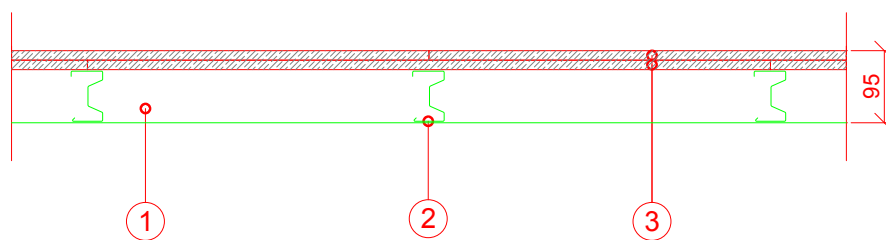

Brandklass: EI30
Ljudklass, R'w: 25-30dB
Max vägghöjd: 3600mm

1. Skena Gyproc SK 70 som kantprofil (i golv, vägg och tak)
2. Regel Gyproc XR 70, c 450 mm
3. 2 x 12,5 mm Glasroc H GHOE Ocean Ergo Våtrumsskiva