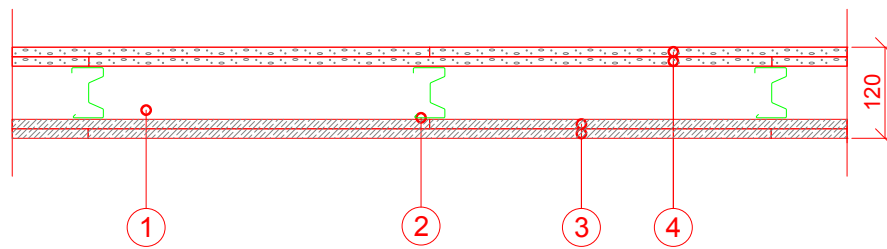

Brandklass: EI60  
Ljudklass, R'w: 40-44dB  
Max vägghöjd: 4700mm

1. Skena Gyproc AC 70 som kantprofil (i vägg, golv och tak)
2. Regel Gyproc XR 70, c 450 mm
3. 2 x 12,5 mm Glasroc H GHOE Ocean Ergo Våtrumsskiva
4. 2 x 12,5 mm Gyproc Gipskivor

BET	ANT	ÄNDRINGEN AVSER	DATUM	SIGN
HANDLING ÅÄMMDD				
PROJEKT				
				
<small>GYPROC AB Box 153, Källarfleden 50 SE 740 24 Bästa Tel: +46(0)171-4 15480 Fax: +46(0)171-4 15450 www.gyproc.se</small>				
RITAD/KONSTR AV		EH		
DATUM		ANSVARIG		
2011-10-12		Teknisk Support		
XR(11V) 70/70 (450) 2V-2 M0				
SKALA		RITN. NR:		
1:10				