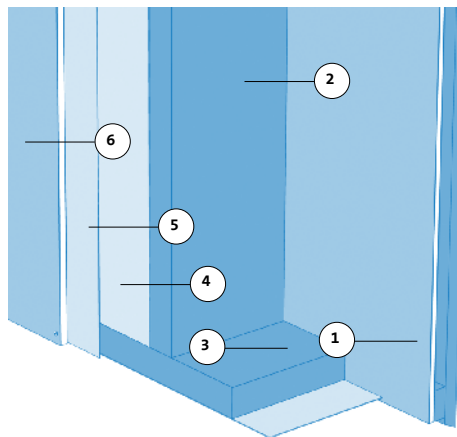

2.3 Ytterväggar

2.3.51 Gyproc Ytterväggar med trästomme

Systembeskrivning

Gyproc Ytterväggar med trästomme är ett ytterväggs-system uppbyggt av Glasroc GHU Hydro Vindskyddsskiva och Gyproc Gipsskivor monterade på träreglar och horisontella kantreglar av trä.

Som utvändigt beklädnad kan de vanligaste fasadmaterial användas, som till exempel träpanel, stålplåt eller tegel.

Gyproc Ytterväggar trästomme har följande väggkonstruktioner:

- Glasroc GHU Hydro Vindskyddsskiva och Gyproc Gipsskivor på insida vägg
- Enkelstomme, med vertikala och horisontella reglar med samma bredd
- Enkelstomme, med korslagda reglar, för möjlighet till extra värmeisolering.

Systemets fördelar

Systemet har följande fördelar:

- Välkänd byggmetod
- Goda värmetekniska egenskaper
- Goda brandtekniska egenskaper
- Enkel längdanpassning.

Fuksäkra konstruktioner

Det är viktigt att försäkra sig mot vatteninträning och fuktanhopning ytterväggskonstruktioner. Därför ska skarvar, anslutningar och det valda fasadskiktet utföras med tillräcklig täthet. Hänsyn till detta ska tas såväl i projekteringsstadiet som i genomförandefasen.

Uppbyggnad av Gyproc Ytterväggar med trästomme

1. Glasroc GHUE Hydro Ergo Vindskyddsskiva
2. Träregel
3. Träsyll
4. Mineralull
5. Plastfolie
6. Beklädnad: 12,5 mm Gyproc Gipsskivor alt Glasroc GHI Hydro Våtrumsskiva¹⁾

Glasroc® GHU Hydro Vindskyddsskiva

Glasroc GHU Hydro Vindskyddsskiva är en gipsbaserad kompositsskiva specialanpassad för användning som vindskyddsskiva, och är tillverkad efter en patenterad teknologi för högprestandaskivor. Skivorna har glasfiber-mattor inbäddade i ytan på bak- och framsidan samt en kärna av impregnerad och glasfiberarmerad gips. Framsidan har en vattenavvisande och UV-beständig ytbeläggning.

Skivans fördelar

- Dokumenterad god mögelresistens
- God fuktbeständighet
- Lufttät
- God formstabilitet
- Klarar exponeringstider på 12 månader
- Lätt att hantera, montera och bearbeta. Görs på samma enkla sätt som med gipsskivor
- Enkel returhantering. Kan returneras med samma transportlösning som gipsskivespill

¹⁾ Information om Glasroc GHI Hydro Våtrumsskiva se kap 2.2.1 resp 3.2.1.