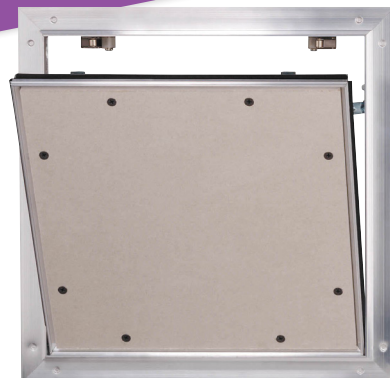

## Gyproc Planex™ – Brandgipslucka EI 30

Gyproc Planex Brandgipsluckor är bara avsedda för montering i brandklassificerade väggkonstruktioner med gipsskivor på bägge sidorna. Till tak och schaktkonstruktioner se Gyproc Ineo brandluckor.

### Generellt

Generell konstruktionsanvisning innan montage av brandluckan: Statiken i konstruktionen kommer att förändras då du tar upp ett hål i väggen. Därför måste du göra en förstärkning med kortlingar mellan de befintliga sidoreglarna. Detta ska göras både under och över hålet. Se till att du har ett avstånd på ca 50-100 mm mellan reglarna och luckans ram så du får plats att skruva fast ramen i väggen. (bild 1)

### Produktbeskrivning

Gyproc GPGF Planex är en brandgipslucka som genom sin design blir "osynlig" i vägg. Den består av 4 individuella aluminiumprofiler som är fast förbundna med varandra med dolt hörnbeslag. Luckan består av en CE-märkt brandgipsskiva som är fastsatt i en aluminiumram. Installationen i väggen garanteras av den medföljande mallen som finns på varje emballagekartong. Monteringsanvisning kan även laddas ner på hemsidan. Av säkerhetsskäl är luckan försedd med ett dubbelsidig fångmekanism.

En omgivande gummitätning ligger mellan monteringsram och luckan.

På insidan av ramen sitter en svällande list som påverkas av hög temperatur och förseglar och låser fast luckan vid brand. Luckans låsmekanism öppnas eller stängs när du trycker på luckan.