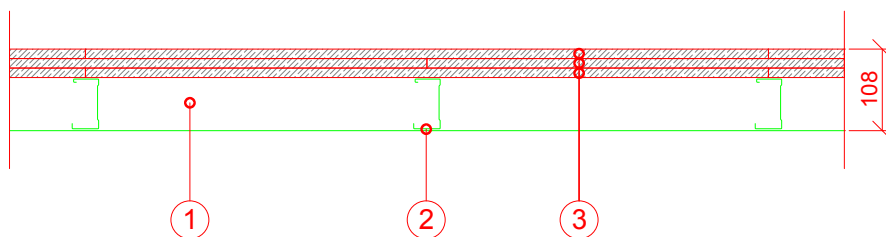

Brandklass: EI60  
Ljudklass, R'w: 25-30 dB  
Max vägghöjd: 3800mm

1. Skena Gyproc SK 70 som kantprofil (i golv och tak)
2. Regel Gyproc ER 70 ERGOstål, c 450 mm
3. 3 x 12,5 mm Glasroc H GHOE13 Ocean Ergo Våtrumsskiva

BET	ANT	ÄNDRINGEN AVSER	DATUM	SIGN
HANDLING ÅÄMMDD				
PROJEKT				
				
<small>GYPROC AB Box 153, Kalmareden 50 SE 740 24 Bästa Tel: +46(0)171-4 15480 Fax: +46(0)171-4 15450 www.gyproc.se</small>				
RITAD/KONSTR AV				
EH				
ANSVARIG				
Teknisk Support				
DATUM				
2011-10-11				
GS(2V) 70/70 (450) 3V-0 M0				
SKALA				
1:10				
RITN. NR:				