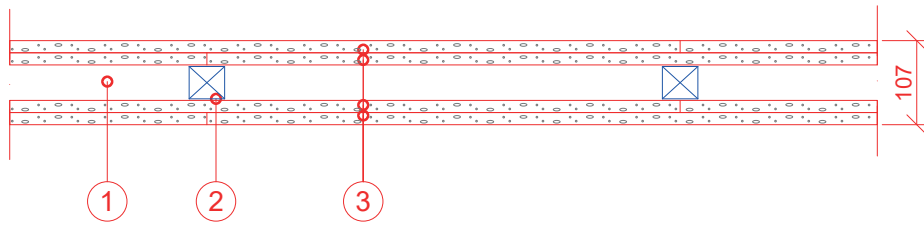

Brandklass: E190  
Ljudklass, R'w: 35dB  
Max vägghöjd: 3000mm

1. Kantregel 45x45 mm
2. Väggregel 45x45 mm, c 600 mm
3. 2 x 15,4 mm Gyproc Protect F