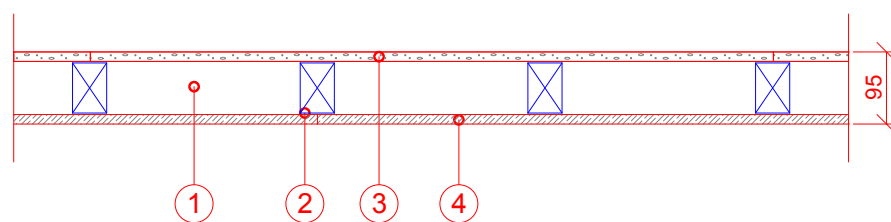

Brandklass: EI30, REI15  
Max vägghöjd: 3600mm

1. Kantregel 45x70 mm
2. Väggregel 45x70 mm, c 300 mm
3. 12,5 mm Gyproc Gipsskivor
4. 12,5 mm Glasroc H GHOE13 Ocean Ergo Våtrumsskiva

BET	ANT	ÄNDRINGEN AVSER	DATUM	SIGN
HANDLING ÅÄMMDD				
PROJEKT				
				
<small>GYPROC AB Box 153, Källmariefärdens 50 SE 740 24 Bästa Tel: +46(0)171-4 15480 Fax: +46(0)171-4 15450 www.gyproc.se</small>				
RITAD/KONSTR AV		EH		
DATUM		ANSVARIG		
2011-10-14		Teknisk Support		
GT(4V) 70/70 (450) 1V-1 M0				
SKALA		RITN. NR:		
1:10				