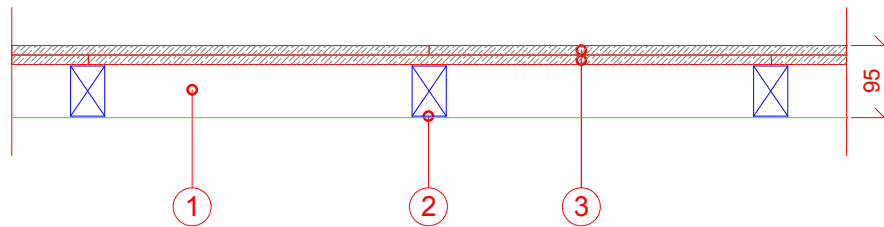

Brandklass: EI30 (Gäller brand mot den beklädda sidan)  
Ljudklass, R'w: 25-30dB  
Max vägghöjd: 3300mm

1. Kantregel 45x70 mm
2. Väggregel 45x70 mm, c 450 mm
3. 2 x 12,5 mm Glasroc GHOE13 Ocean Hydro Ergo Våtrumsskivor