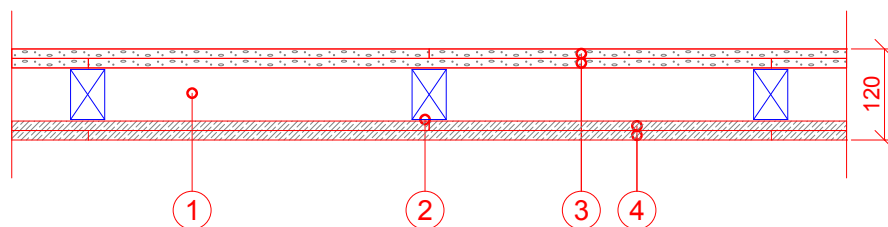

Brandklass: EI60, REI30  
Ljudklass, R'w: 35dB  
Max vägghöjd: 4000mm

1. Kantregel 45x70 mm
2. Väggregel 45x70 mm, c 450 mm
3. 2 x 12,5 mm Gyproc Gipsskivor
4. 2 x 12,5 mm Glasroc H GHOE13 Hydro Ergo Våtrumsskivor