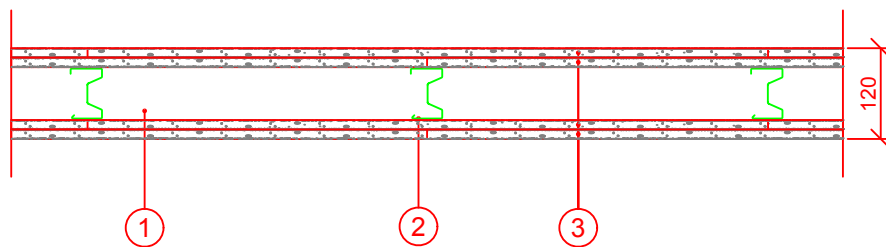

Brandklass: EI60
Ljudklass, R'w: 35-40dB
Max vägghöjd: 4050mm

1. Skena Gyproc AC 70 som kantprofil
(i vägg, golv och tak)
2. Regel Gyproc XR 70, c 450 mm
3. 2 x 12,5 mm Gyproc GEE 13 ErgoLite

BET	ANT	ÄNDRINGEN AVSER	DATUM	SIGN
HANDLING ÄMMDD				
PROJEKT				
				
<small>GYPROC AB Box 153, Källareden 50 SE-746 24 Båstad Tel: +46(0)771-415480 Fax: +46(0)771-415490 www.gyproc.se</small>				
RITAD/KONSTR AV		EH		
ANSVARIG		Teknisk Support		
DATUM 2014-05-30				
XR(11)E 70/70 (450) 2E-2E M0				
SKALA 1:10		RITN. NR		