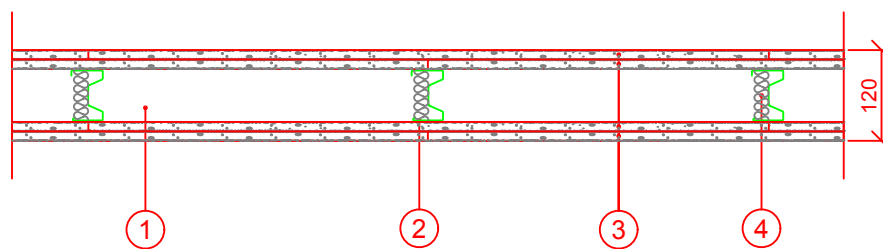

Brandklass: EI60
Ljudklass, R'w: 40dB
Max vägg höjd: 4050mm

1. Skena Gyproc AC 70 som kantprofil
(i golv, vägg och tak)
2. Regel Gyproc XR 70, c 450 mm
3. 2 x 12,5 mm Gyproc GEE 13 ErgoLite
4. Gyproc MR Mineralullsremsa