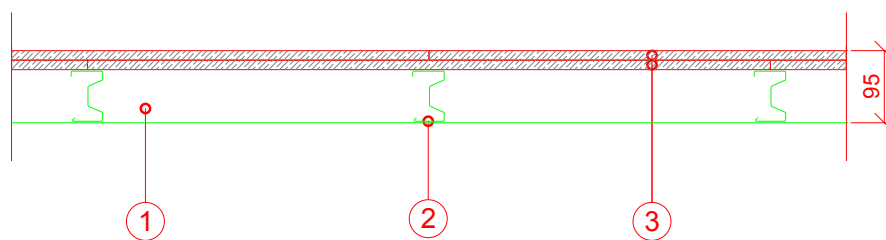

Brandklass: EI30  
Ljudklass, R'w: 25-30dB  
Max vägghöjd: 3600mm

1. Skena Gyproc SK 70 som kantprofil (i golv, vägg och tak)
2. Regel Gyproc XR 70, c 450 mm
3. 2 x 12,5 mm Glasroc H GHOE Ocean Ergo Våtrumsskiva

BET	ANT	ÄNDRINGEN AVSER	DATUM	SIGN
HANDLING ÅÄMMDD				
PROJEKT				
				
<small>GYPROC AB Box 153, Källarfjeden 50 SE 740 24 Bästa Tel: +46(0)171-4 15480 Fax: +46(0)171-4 15450 www.gyproc.se</small>				
RITAD/KONSTR AV		EH		
DATUM		ANSVARIG		
2011-10-12		Teknisk Support		
XR(1V) 70/70 (450) 2V-0 M0				
SKALA		RITN. NR:		
1:10				