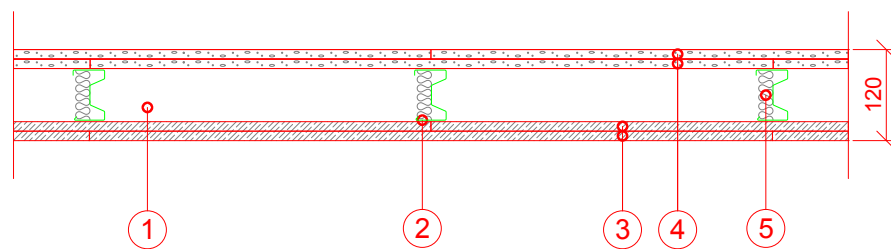

Brandklass: EI60
Ljudklass, R'w: 44dB
Max vägghöjd: 4700mm

1. Skena Gyproc AC 70 som kantprofil (i golv, vägg och tak)
2. Regel Gyproc XR 70, c 450 mm
3. 2 x 12,5 mm Glasroc H GHOE13 Ocean Ergo Våtrumsskivor
4. 2 x 12,5 mm Gyproc Gipsskivor
5. Gyproc MR Mineralullsremsa